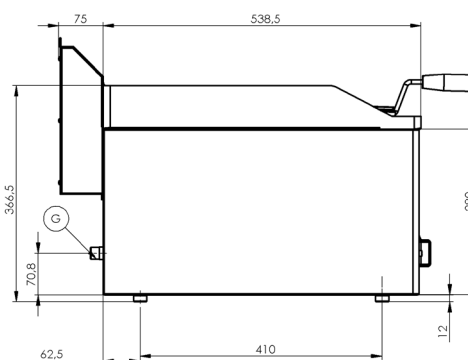

Lávový gril plynový dvojitý 2x 31x48 bez podstavby

Model	Sap kód	00001170
GL 60 GL	Skupina artiklů	Grily a grilovací plotny