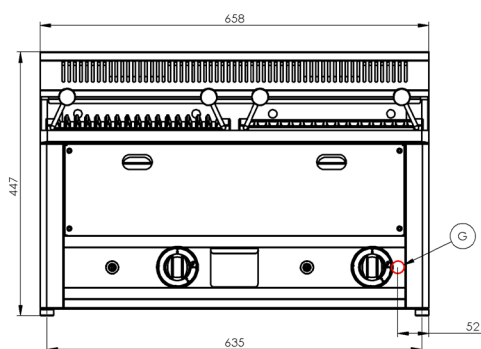

Lávový gril plynový dvojitý 2x 31x48 bez podstavby

Model	Sap kód	00001170
GL 60 GL	Skupina artiklů	Grily a grilovací plotny